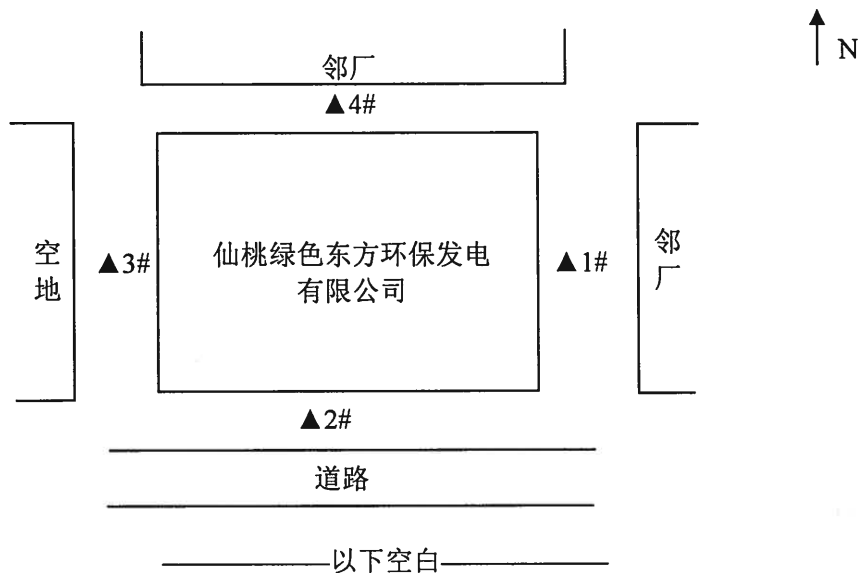

扫二维码
关注谱尼测试

检测报告

Pony Testing International Group

报告编号: HOBVRG9L45638555

第 2 页, 共 2 页

附图如下:

Pony Testing International Group

Hotline 400-819-5688